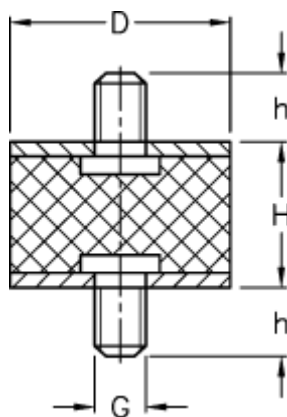

Varenummer: 51101024001510
Beskrivelse: KLEE Vibrationsdæmper type 1
12-10-1, M5x10/M5x10, NR - 57 shore

Mål

D = 12
G = M5
h = 10
H = 10